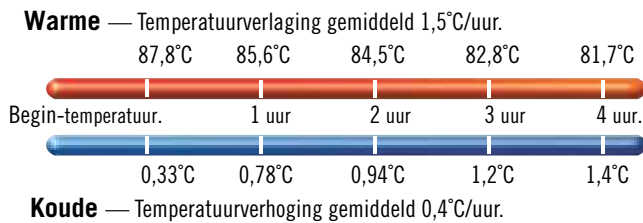

PRO CART ULTRA™ (NIET-ELEKTRISCH / PASSIEF)

CODE	OMSCHRIJVING	BUITENAFMETINGEN B x D x H	GEWICHT
Hoog			
PCUPP	Beide kasten niet-elektrisch/passief	71,1 x 90,8 x 167,6 cm	106,7 kg
Laag			
PCULP	Niet-elektrisch/passief	71,1 x 90,8 x 101,6	63,5

Aantal per verpakking: 1 Kleur: Charcoal Gray (615).

Standaardset rails bestaat uit: 8 paren roestvrij stalen universele rails per kast.

Wordt geleverd met standaardwielen: zware zwenkwielen van 15 x 5 cm met rem voorop, vaste wielen achterop.

Afmetingen kast: 53,7 x 68,6 x 64,8 cm.

Opties: beveiligingspakket (S) op speciaal verzoek leverbaar.

Optionele Accessoires

CODE	SSR1	SSR8
OMSCHRIJVING	1 paar rails	8 paren rails

Aantal per verpakking: 1 Kleur: (000).