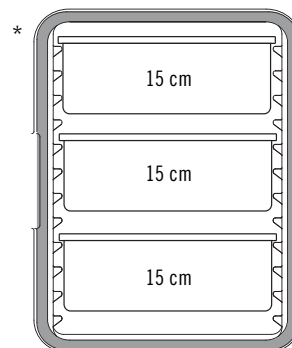

Portiegids voor gastronormbakken

1/1 GASTRONORMBAK

DIEPTE	20 cm	15 cm	10 cm	6,5 cm
INHOUDSMAAT PER BAK	25,5 L	19,5 L	13 L	8,5 L

CAM GOBOX® 4060 – GEÏSOLEERDE LICHTGEWICHT CARRIER VOOR

HET VERVOER VAN 60 X 40 CM BAKPLATEN, MANDEN EN DIENBLADEN