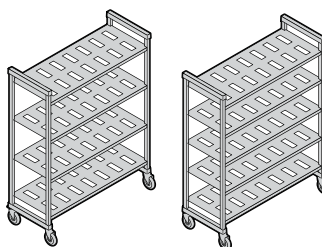

HOOGTEN*	DIEPTEN	LENGTEN	
2	3	5	
1778 mm	460 mm	915 mm	1375 mm
1980	540	1070	1525
	610	1220	

*Inclusief 127 mm wielen.

Wordt verzonden in 1

scan

Raadpleeg de Camshelving-website op www.cambro.com/camshelving voor productinformatie, montagevideo's en ontwerp opties, of om de Camshelving-specificaties en prijslijst te bekijken of te downloaden.