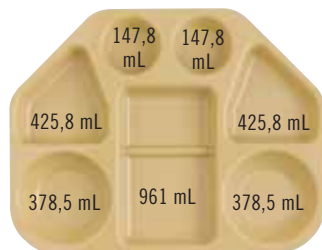

DIENBLADEN MET VAKKEN

- Voor kantine maaltijden in zwaarbewaakte instellingen.
- Met vakkenconfiguraties die aan alle menuvereisten tegemoet komen.
- Trapezevormige dienbladen met vakken zijn ruimtebesparend voor zelfbedieningsvoedselservice in gevangnissen.

Camwear 6 Vakken Kleuren: Navy (186), Cranberry (416), Yellow (145), Sherwood Green (119), Beige (133), Black (110).
7 & 5 Vakken Kleur: Beige (133).
Copolymeer Kleur: Tan (161).

14105CP zijn niet opgenomen op de NSF-lijst

Trapeziumvormige vakkenbladen vallen onder de volgende Amerikaanse octrooi: D 508,634.

Camwear®

Copolymeer

NT9CP, beker van copolymeer. Neem voor meer informatie contact op met uw Cambro-handelsvertegenwoordiger.

10146CW

14187TRCW

10146CW

10145CW

14105CW / 14105CP

CODE	OMSCHRIJVING	AFMETINGEN B x L x D	AANTAL PER VERPAKKING
Camwear			
14187TRCW	7 Vakken, trapeziumvormige	45,6 x 35,4 x 4 cm	12
10146CW	6 Vakken	25,4 x 36,8 x 2,4	24
14105CW	5 Vakken	27,2 x 35,2 x 2,9	24
10145CW	5 Vakken	25,4 x 36,8 x 2,4	24
Copolymeer			
14105CP	5 Vakken	27,2 x 35,2 x 2,9	24

PRESENTEERBLADEN EN PRESENTEERBAKKEN VOOR WINKELS

SPECIFICATIES

Materiaal	Glasvezellagen + polyesterhars
Oppervlak	Glad
Prestatie	Uitstekend
Stapelnokken	Ja
Vaatwasmachinebestendig	Ja – extensief
Bestand tegen chemicaliën	Goed
Droogtest	Uitstekend
Bestand tegen shock	Uitstekend
Bestand tegen breuk	Goed
Bestand tegen krassen	Goed
Bestand tegen vlekken	Uitstekend
Hittebestendigheid	-10° tot +100°C‡

‡Niet aanbevolen voor verwarmde wagen.

AANBEVOLEN TOEPASSING

Gematigd intensief gebruik / voordelig in aanschaf

– Vitrines

Kleuren: Yellow (145)**, Blue (142), Green (140), White (148), Black (110).

*Speciale bestelling, niet in voorraad, niet retourneerbaar.