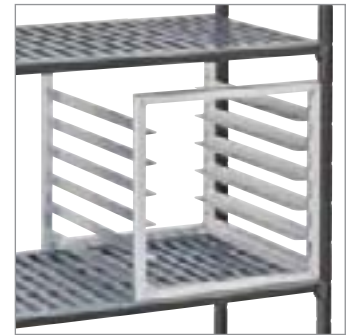

CAMSHELVING® BASICS PLUS SERIES ACCESSOIRES

Inschuifrek voor trays/bladen (uitsluitend voor schap van 610 mm diep)

Kan maximaal 6 grote (1826) of 12 halve (1318) bakpannen of -platen bevatten. Installeer 1 of meer units op roosterschappen, alle lengten. Het lichtgewicht aluminium materiaal is van hoge kwaliteit en is veilig voor gebruik in koel- en vriescellen. Vervaardigd uit aluminium 6463 (6000 series).

CODE	AFMETINGEN D x L x H
CSTSR	584 x 517 x 508 mm
Aantal per verp.: 1	Kleur: Zilver (000).