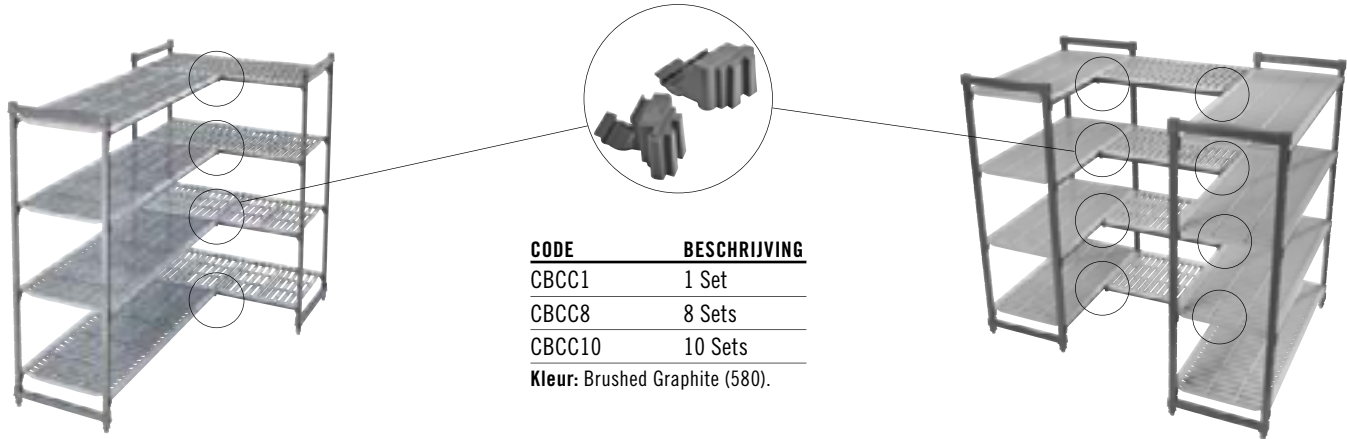

CAMSHELVING® BASICS PLUS SERIES ACCESSOIRES

Hoekverbindingen

Uniek gepatenteerd ontwerp zorgt voor maximaal schapruimtegebruik. Gebruik 1 set per schap om start- en aanbouwunits in de hoeken met elkaar te verbinden. Verbind 2 startunits met 4 of 5 tussenschappen (2 sets per schap nodig). Verkrijgbaar als enkele set of in verpakkingen met 8 of 10 sets.

PRODUCTEN EN KLEUREN IN VOORRAAD BIJ C.E.L.

AL AFMETINGEN: (580)