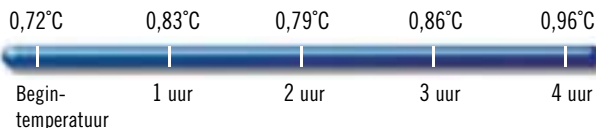

CAMCHILLER®, THERMOBARRIER® EN CAMWARMER®

Camchiller

- Een gemakkelijk te gebruiken hulpmiddel voor het bewaren van koude gerechten.
- Verleng de koude bewaarduur of zorg voor veilige bewaring onder 5°C als frequente toegang vereist is.

- Invriezen en vervolgens gebruiken voor voorcoeling van de kast voordat u deze vult.

CODE	CP1220 (GN VOLLE MAAT)	CP1210 (GN HALVE MAAT)	CP814 (20 x 36 CAMCHILLER)
PAST IN	UPCSS160, UPC300, 300MPC, 1318CC, 1318MTC, UPC400, UPC400SP, UPSC400, UPC600, UPC800, UPC800SP, UPC1200, UPC1600, CVC72, CVC724, Combo Cart® Plus en CamKiosks®*	UPC300, 300MPC, 1318CC, 1318MTC, UPC400, UPSC400, UPC400SP, UPC600, UPC800, UPC800SP, UPSC140, UPSC160, UPSC180, CVC724*, CVC72*, CamKiosks*	12186CW, 12186P, 12189CW, 12189P, CVC724, CVC72, CVC55, CamKiosks*
AFMETING L x B x H	53 x 33 x 3,8 cm	32,4 x 26,4 x 3,8 cm	35,56 x 20,32 x 3,8 cm
AANTAL PER RUIMTE	1 (*2 stuks per opening)	1 (*2 stuks per bovenbak)	1

Aantal per verpakking: 1 Kleur: Cold Blue (159).

ThermoBarrier

- Een waardevol maar laaggeprijsd hulpmiddel voor temperatuurbehoud bij catering.
- Gebruikt voor het tot een minimum beperken van loze ruimte en verlies van voedseltemperatuur in slechts gedeeltelijk gevulde ruimten.

PRODUCTEN EN KLEUREN IN VOORRAAD BIJ C.E.L.

400DIV: (180)

CODE	UPC300DIV ^{New!}	300DIV	400DIV	1200DIV	1600DIV
PAST IN	UPC300, 1318CC	300MPC, 1318MTC, UPC600	UPC400, UPC800, UPC400SP, UPSC400, UPC800SP	UPC1200, CVC72, CVC724	UPC1600, UPC1600SP, CamKiosk
AFMETING L x B x H	53 x 33 x 2,5 cm	53 x 33 x 2,5 cm	54 x 33 x 3,8 cm	53 x 33,5 x 3,5 cm	53 x 33,5 x 3,8 cm
KLEUREN	Charcoal Gray (615)	Coffee Beige (157)	Gray (180)	Dark Brown (131)	Slate Blue (401)
AANTAL PER VERPAKKING	1	1	1	2	2

Camwarmer

- De extra verzekering voor temperatuurbehoud van warme gerechten tijdens opslag en transport.
- In de kast bewaren bij warme gerechten om de bewaarduur te verlengen, of zorg voor veilige bewaring boven 65°C als frequente toegang vereist is.