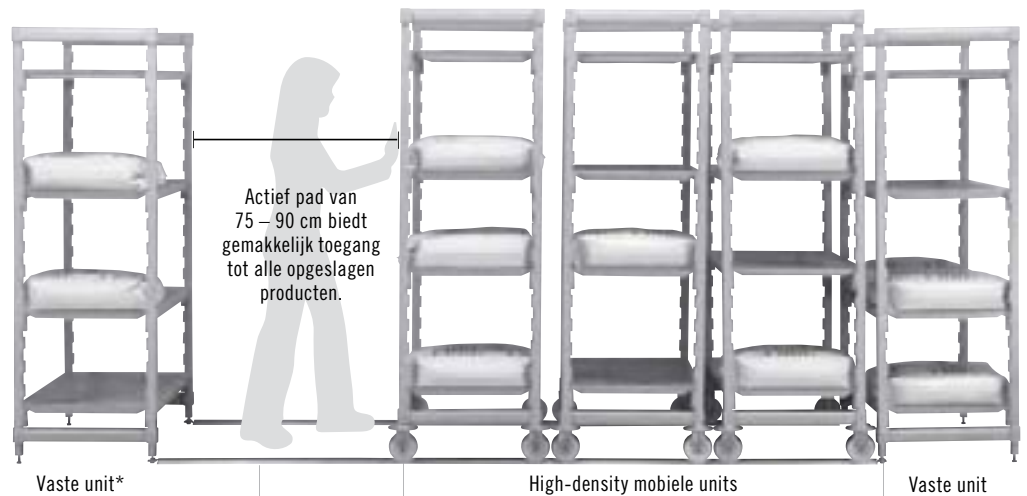

High-density mobiele units worden geleverd met in de fabriek gemonteerde staanderkits, dichte of roosterschappen en high-density wielen en bumpers. Volledige rail- en uitbreidingskits worden inclusief het benodigde montage materiaal verzonden. Om het systeem aan beide zijden te verankeren, zijn vaste startunits vereist. Kies uit een grote selectie (zie pagina 102-103).

Vaste unit*

Vaste unit

Alleen verkrijgbaar bij Cambro European Logistics (CEL), Duitsland en Cambro Özay, Turkije.

Verhoogde rails bieden een glad en waterpas oppervlak om mobiele units gemakkelijk te verrijden. De verhoogde rails zorgen ervoor dat er geen vuil in komt vast te zitten en de rails zijn gemakkelijk schoon te houden. De aluminium rails en het roestvast stalen montage materiaal zijn roestwerend.

*Het wordt aangeraden om voor elke 4,5 m rails een vaste unit te gebruiken om het systeem beter te stabiliseren.

Gegroefde wielen rollen gemakkelijk en veilig op een verhoogde rails.

De verhoogde rails worden eenvoudig verbonden met de onderkant van een vaste unit die als anker voor het systeem fungeert. Geen bouten, lijm of boren in de vloer nodig. Gemakkelijk en snel te installeren.