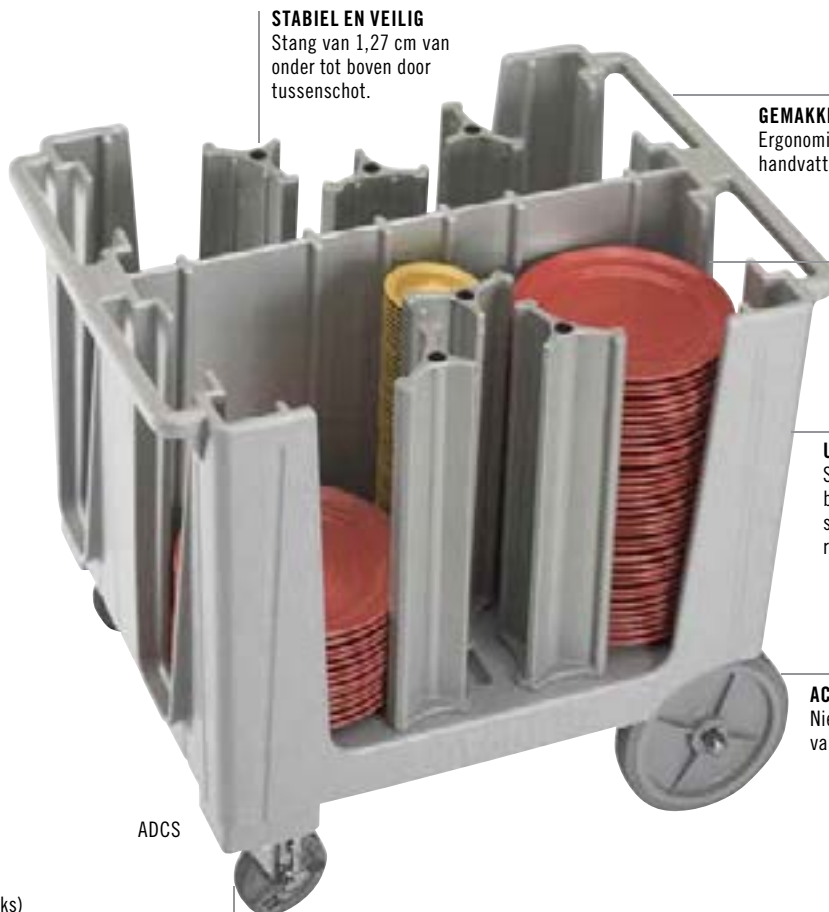

STABIEL EN VEILIG
Stang van 1,27 cm van onder tot boven door tussenschot.

GEMAKKELIJK TE VERRIJDEN
Ergonomische ingegoten handvatten aan weerszijden.

DE CAPACITEIT VAN DE HOLDING
Kolommen van 49,5 cm voor 45-60 borden per stapel.

UITERMATE DUURZAAM
Sterke polyetheenconstructie beschermt uw serviesgoed tegen schilferen. Schilfert, barst en roest niet.

ACHTERWIELEN
Niet-strepende Easy Wheels van 25,4 cm.

ADCS

VOORWIELEN
12,7 cm, zwenkwielen met rem.