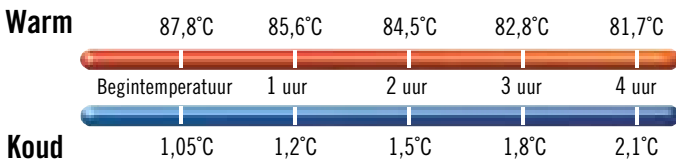

CODE	UPCS400
BUITENAFMETINGEN B x D x H	63,5 x 46 x 63 cm
BINNENAFMETINGEN B x D x H	53,5 x 33,5 x 48,6 cm
GEWICHT UNIT	21,1 kg
Aantal per verpakking:	1