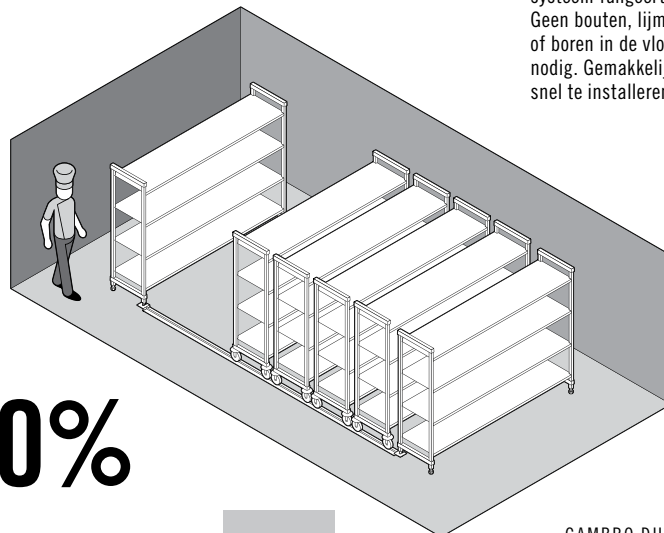

Vergroot uw opslagcapaciteit met **50%**

High-density mobiele units met 4 roosterschappen

Units bestaan uit 2 mobiele staanderkits, 4 schappenkits, 4 high-density wielen en 4 high-density bumpers.

HOOGTE*	DIEPTEN	LENGTEN
1	2	5
1790 mm	500 mm	980 mm
	600	1080
		1180
		1280
		1380