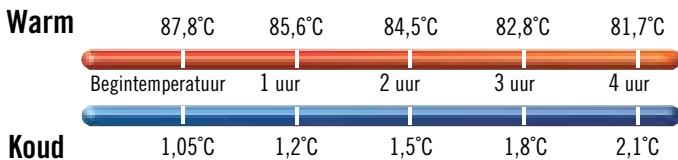

VERWIJDERBARE PAKKING

Biedt luchtdichte afdichting.

CODE	UPC400 (UPC400SP**)
BUITENAFMETINGEN B x D x H	42,5 x 62 x 57 cm
BINNENAFMETINGEN B* x D x H	34 x 53,5 x 36 cm
GEWICHT UNIT	14,3 kg (16,33 kg)
Aantal per verpakking: 1	*Van rail tot rail. **Veiligheidsvergrendeling (SP).