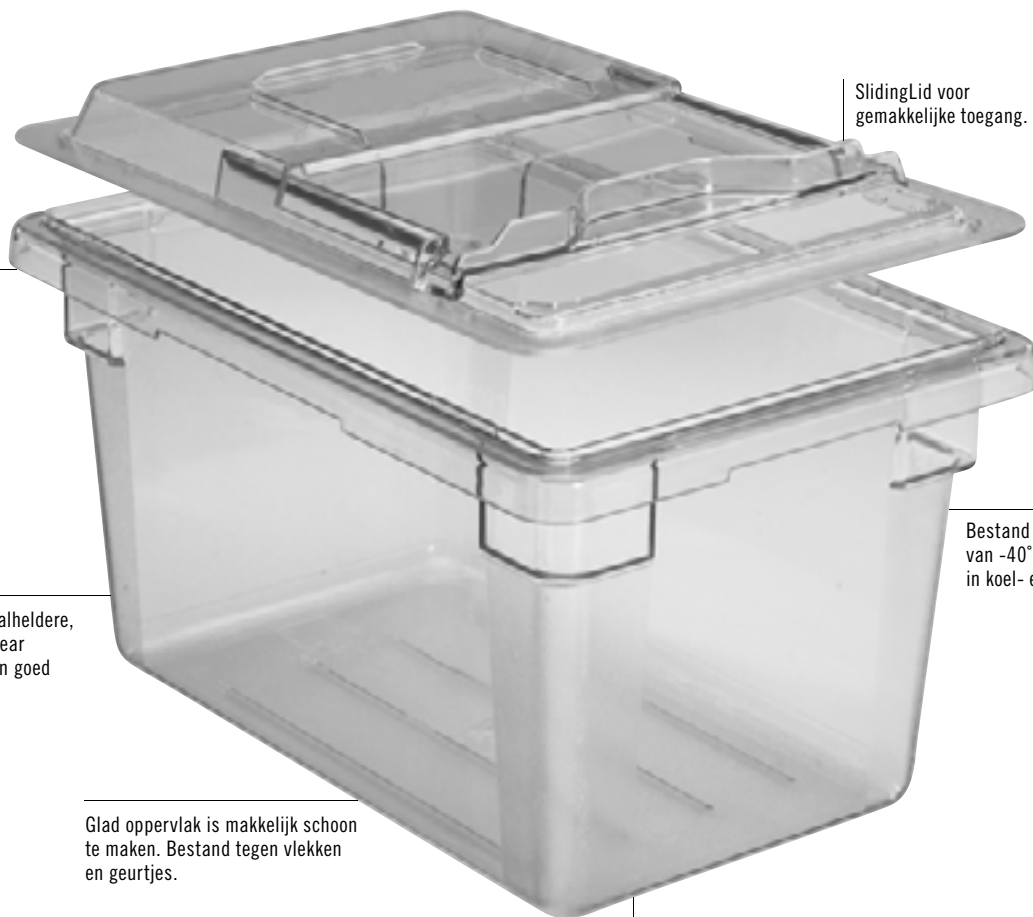

DOZEN VAN CAMWEAR® VOOR OPSLAG VAN ETENSWAREN

—VOORKOM HET GEVAAR VAN KRUISVERONTREINIGING

Houd ingrediënten langer vers en elimineer kruisverontreinigingspunten door de producten direct bij ontvangst in de dozen te laden. Een veilige oplossing voor opslag van groenten en fruit in bulk. Doorzichtig Camwear waardoor de inhoud goed zichtbaar is. De Camwear-klemdeksels of SlidingLids™ (afzonderlijk leverbaar) komen tijdens transport niet los.

De Camwear-deksels en poly-deksels zijn niet uitwisselbaar.

SlidingLids vallen onder de volgende Amerikaanse octrooien: D 447,906 S & 6,540,098 B1.