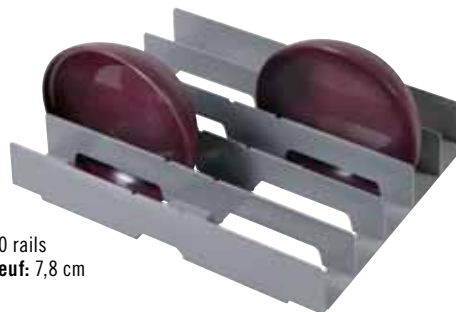

CPMU213675DDPKG
Camshelving Premium

CODE	BESCHRIJVING	AFMETINGEN D x L x H	VERMOGEN	AANTAL PER VERPAKKING
Camshelving Premium*				
CPMU213675DDPKG	Koepeldroogrek	540 x 910 x 1910 mm	100 Cloches	1
Draadrekken***				
CSDDC	Draadrek met 10 rails	520 x 415 x 86	—	1
CSDDC5	Draadrek met 10 rails	520 x 415 x 86	—	5

Individuele draadrekken voor 10 koepels passen alleen op Camshelving Premium en Elements rekken met een diepte van 540 mm. **Inhoud verpakking:** In de fabriek gemonteerde mobiele staanderkits, 10 dwarsliggers, 10 droogrekken en kwaliteitszwenkwielen met volledig vergrendelingsmechanisme. Montage vereist. **Past alleen op Camshelving Premium Series - gemaakt in de VS. Alleen op speciale bestelling. Houd voor internationale bestellingen rekening met een levertijd van 10 tot 12 weken.**