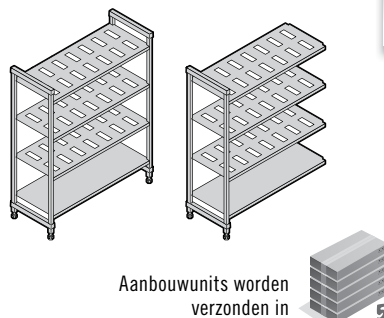

HOOGTEN	DIEPTEN	LENGTEN	
2	4	12	
1700 mm	300 mm	680 mm	1280 mm
1800	400	780	1380
	500	880	1480
	600	980	1580
		1080	1680
		1180	1780