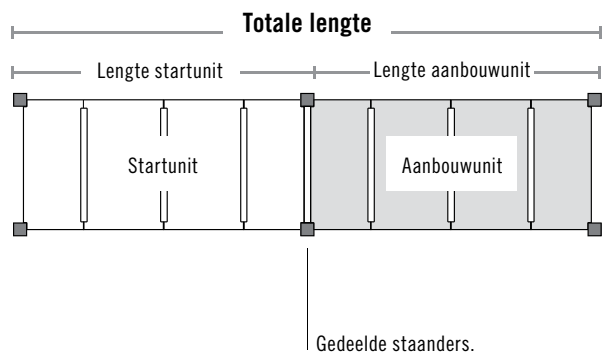

TOTALE LENGTE CAMSHELVI[®] SERIE – BEKNOPTE REFERENTIEGIDS

Rechte unit: Startunit plus aanbouwunit met gedeelde staanders

Hoekunit: Startunit plus aanbouwunit met hoekverbindingen

U-vormige unit: Twee startunits plus tussenschappen met hoekverbindingen