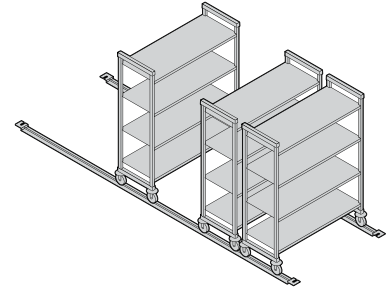

CODE	AFMETINGEN D x L x H*
MPHU5917S4PKG	500 x 980 x 1790 mm
MPHU51017S4PKG	500 x 1080 x 1790
MPHU51117S4PKG	500 x 1180 x 1790
MPHU51217S4PKG	500 x 1280 x 1790
MPHU51317S4PKG	500 x 1380 x 1790

MPHU6917S4PKG	600 x 980 x 1790 mm
MPHU61017S4PKG	600 x 1080 x 1790
MPHU61117S4PKG	600 x 1180 x 1790
MPHU61217S4PKG	600 x 1280 x 1790
MPHU61317S4PKG	600 x 1380 x 1790

Kleur: Speckled White (490). *Inclusief 127 mm wielen.

PRODUCTEN EN KLEUREN IN VOORRAAD BIJ C.E.L.

AL AFMETINGEN: (490)

High-density wiel met bumperring

Gegroefd wiel rolt gemakkelijk en veilig op verhoogde rails. De bumperring beschermt mobiele units tegen rechtstreeks contact met elkaar.

CODE	AFMETINGEN
MPMCHD	127 mm
Aantal per verp.: 2	Kleur: Grey (000).

**PRODUCTEN EN KLEUREN IN
VOORRAAD BIJ C.E.L.**
MPMCHD: (000)