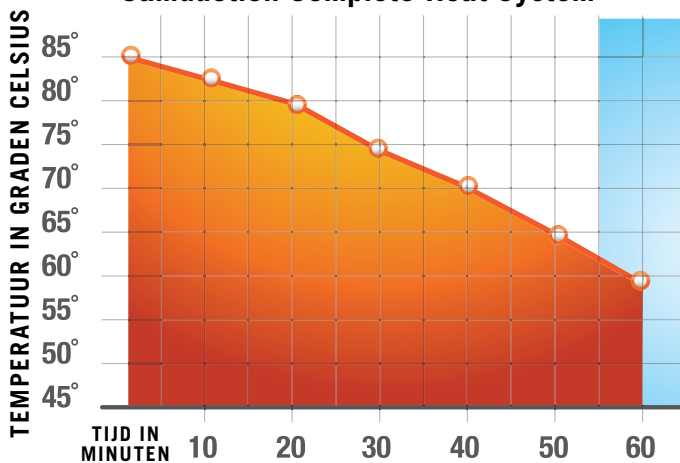

CAMDUCTION® COMPLEET VERWARMINGSSYSTEEM – BEZORGSYSTEEM VOOR WARME MAALTIJDEN

- Koele randen zijn veilig om aan te raken.
- Basissen zijn duurzaam en vaatwasmachineveilig.
- Schilfer-, barst- en breukbestendig.
- Basissen en cloches zijn verkrijgbaar in marineblauw en cranberry-rood.
- Energie-efficiënte unit schakelt zelf de warmtevasthoudende modus in; dit houdt de basissen warm en bespaart energie.

De resultaten van het Camduction Complete Heat System

Verwarm het bord voor optimaal temperatuurbehoud tot +90°-90°C alvorens het met warme gerechten op ongeveer 85°C te vullen.

OPMERKING: Resultaten kunnen variëren afhankelijk van menu-items en begintemperatuur.

Het Camduction-basissysteem

Een verwarmde Camduction-basis in combinatie met een naar behoren verwarmd Cambro-keramiekbord met een doorsnede van 22,8 cm bedekt met een Cambro Shoreline geïsoleerde cloche kan voedsel gedurende 45 minuten op een veilige temperatuur van 65°C of hoger houden.