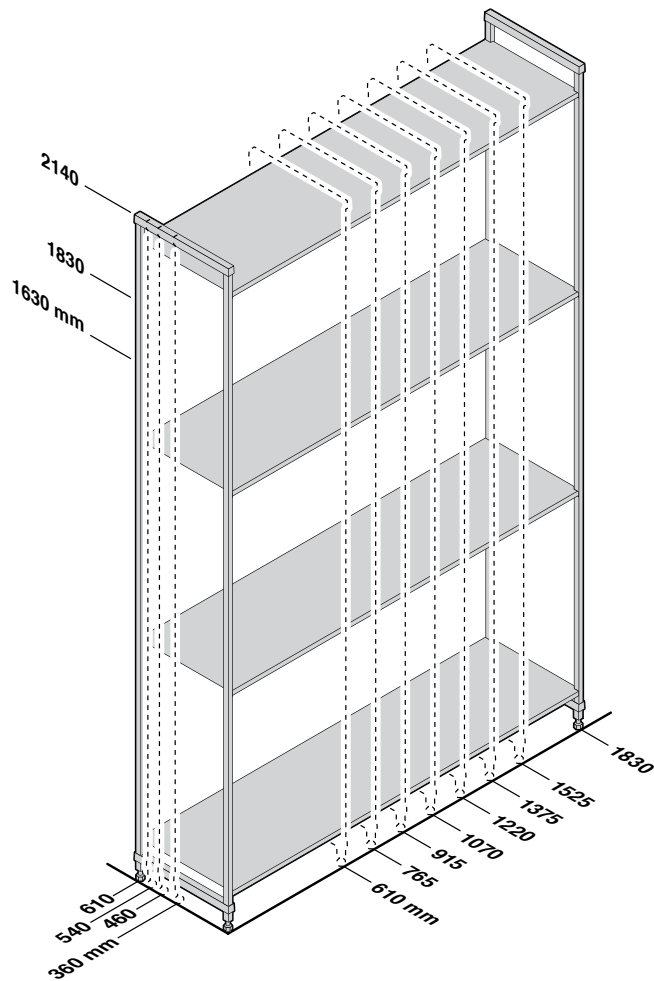

CAMSHELVING® ELEMENTS SERIES
AFMETINGEN VASTE UNITS

AFMETINGEN MOBIELE UNITS