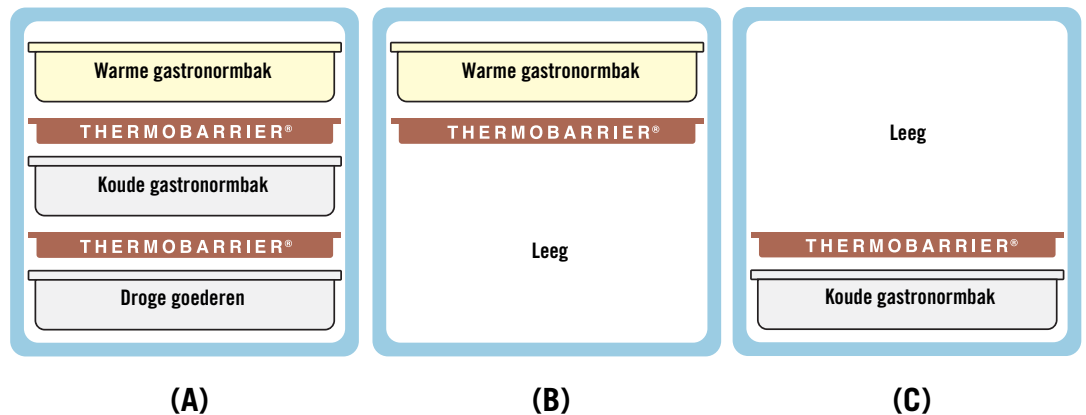

WARME EN KOUDE OPSLAG