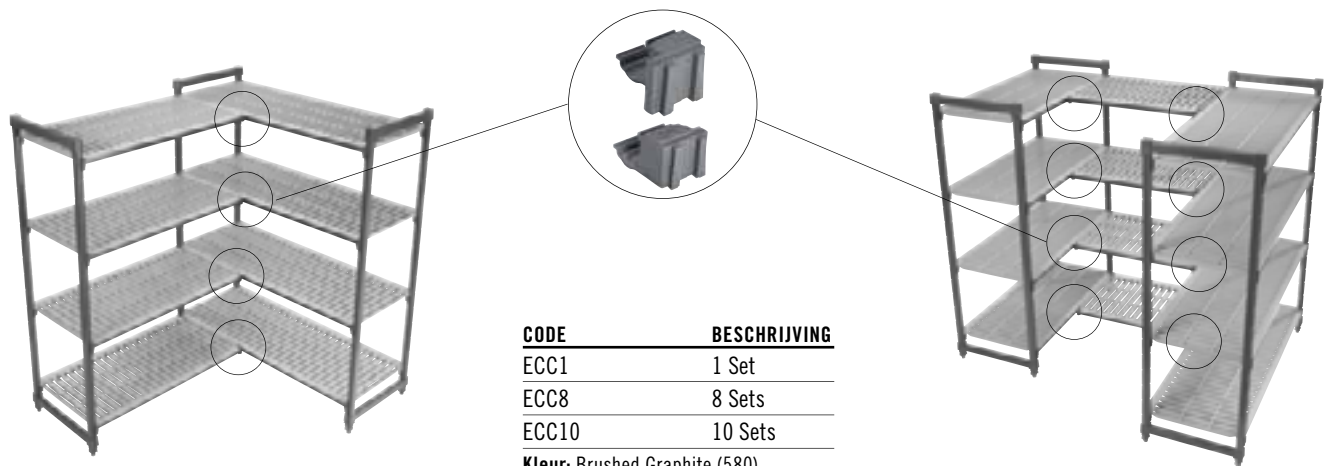

Hoekverbindingen

Uniek gepatenteerd ontwerp zorgt voor maximaal schapruimtegebruik. Gebruik 1 set per schap om start- en aanbouwunits in de hoeken met elkaar te verbinden. Verbind 2 startunits met 4 of 5 tussenschappen (2 sets per schap nodig). Verkrijgbaar als enkele set of in verpakkingen met 8 of 10 sets.