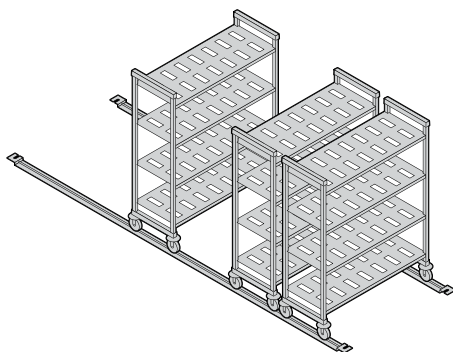

Vergroot uw opslagcapaciteit met **50%**

High-density mobiele units met 4 roosterschappen

Units bestaan uit 2 mobiele staanderkits, 4 schappenkits, 4 high-density wielen en 4 high-density bumpers.

HOOGTE*	DIEPTEN	LENGTEN
1	2	5
1790 mm	500 mm	980 mm
	600	1080
		1180
		1280
		1380