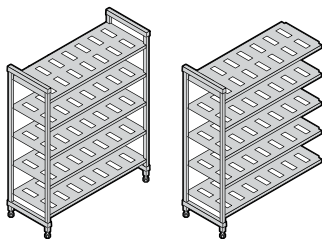

Vaste start- en aanbouwunits met 5 roosterschappen

Startunits bestaan uit 2 in de fabriek gemonteerde staanderkits en schappen.

Aanbouwunits bestaan uit 1 in de fabriek gemonteerde staanderkit en schappen.

HOOGTEN	DIEPTEN	LENGTEN	
3	3	8	
1630 mm	460 mm	610 mm	1220 mm
1830	540	765	1375
2140	610	915	1525
		1070	1830

Wordt verzonden in 1

Vaste start- en aanbouwunits met 5 dichte schappen

Startunits bestaan uit 2 in de fabriek gemonteerde staanderkits en schappen.

Aanbouwunits bestaan uit 1 in de fabriek gemonteerde staanderkit en schappen.