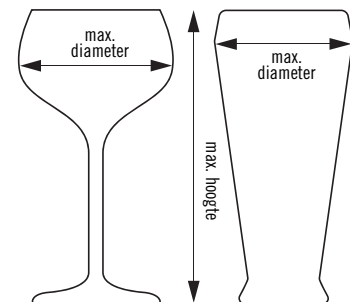

Kies het juiste Camrack:

1. Meet de **maximumdiameter** van het glas (steelglazen of frisdrank-/biërglazen) om het juiste aantal compartimenten te bepalen.
2. Meet de **maximumhoogte** van het glas (steelglazen of frisdrank-/biërglazen) tot de bovenste rand om de juiste hoogte van de compartimenten te bepalen.