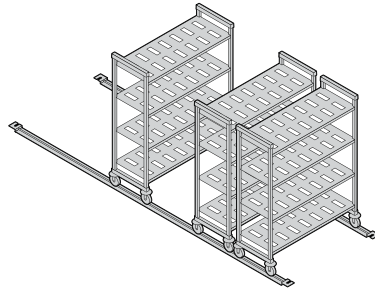

V4

HIGH-DENSITY MOBIELE UNITS MET 4 ROOSTERSCHAPPEN

S4

HIGH-DENSITY MOBIELE UNITS MET 4 DICHTESCHAPPEN

Units bestaan uit 2 mobiele staanderkits, 4 schappenkits, 4 high-density wielen en 4 high-density bumpers. De units worden compleet in 6 verpakkingen verzonden.

1790
mm
HOOGTE

500 mm
DIEPTE

CODE	AFMETINGEN D x L x H*
MPHU5917V4PKG	500 x 980 x 1790 mm
MPHU51017V4PKG	500 x 1080 x 1790
MPHU51117V4PKG	500 x 1180 x 1790
MPHU51217V4PKG	500 x 1280 x 1790
MPHU51317V4PKG	500 x 1380 x 1790

600 mm
DIEPTE

MPHU6917V4PKG	600 x 980 x 1790 mm
MPHU61017V4PKG	600 x 1080 x 1790
MPHU61117V4PKG	600 x 1180 x 1790
MPHU61217V4PKG	600 x 1280 x 1790
MPHU61317V4PKG	600 x 1380 x 1790