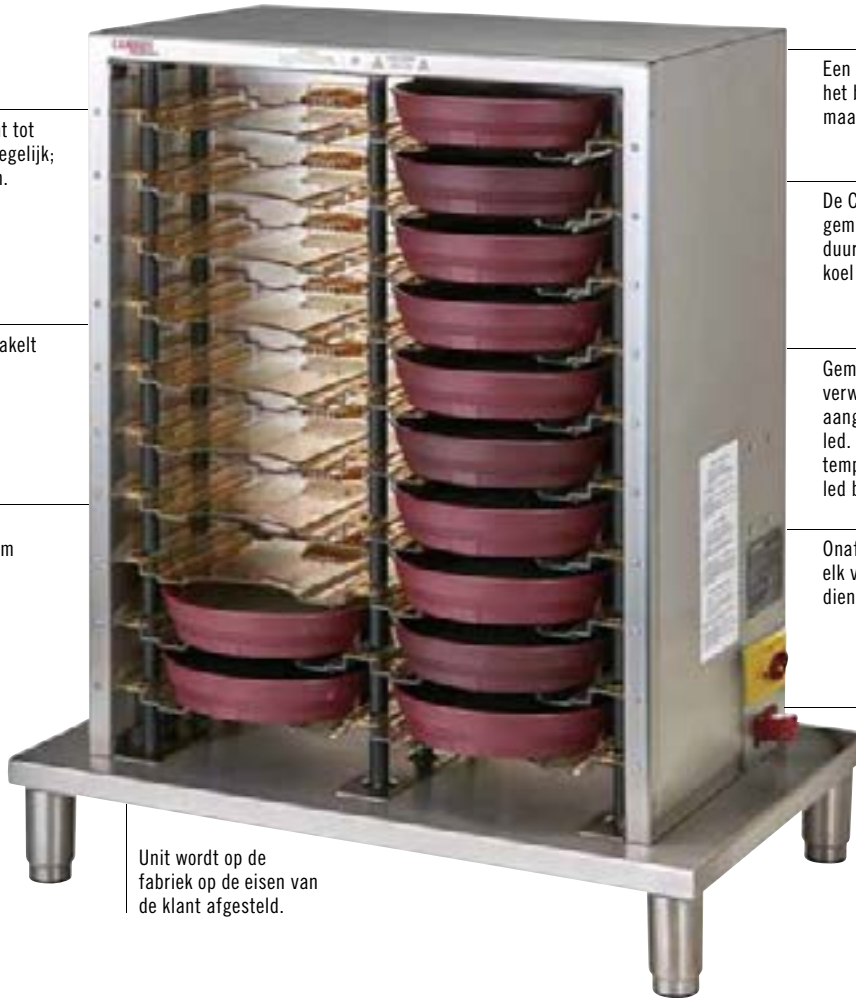

CAMDUCTION® COMPLEET VERWARMINGSSYSTEEM –

BEZORGSYSTEEM VOOR WARME MAALTIJDEN

Het innovatieve Camduction-bezorgsysteem voor warme maaltijden is zowel snel als efficiënt. Camduction is ideaal voor elke faciliteit waar warme maaltijden op dienbladen worden geserveerd. Eén warmtekast biedt per serviceperiode ruimte aan tot 300 maaltijden.

Camduction-oplader valt onder Amerikaans octrooi 8,263,906 B2.

Camduction-bodem valt onder Amerikaans octrooi D630,897 S.

Camduction-oplader wordt geleverd met 1 jaar garantie.

1

Snel en efficiënt--verwarmt tot 20 Camduction-basissen tegelijk; opwarmen duurt 5 minuten.

Energie-efficiënte unit schakelt zichzelf uit na 45 minuten inactiviteit.

Digitale sensoren zorgen ervoor dat de basissen warm blijven totdat zij worden verwijderd.

Unit wordt op de fabriek op de eisen van de klant afgesteld.

Een flexibele oplossing voor het bereiden van 20-300 maaltijden per serviceperiode.

De Camduction-oplader is gemaakt van hoogwaardig, duurzaam roestvrij staal dat koel blijft aanvoelen.

Gemakkelijk te bedienen: verwarming van basissen wordt aangegeven door sleuf met rode led. Wanneer de maaltijden op temperatuur zijn, gaat de groene led branden.

Onafhankelijk functioneren van elk vak vermindert het risico op dienstonderbrekingen.

Specificeer snoer en stekker voor het land van gebruik.

Bodemoplader

CODE	MDSCDC9X5EU24V
BESCHRIJVING	Camduction bodemoplader, enkele fase
BESCHRIJVING	20 bodems
TOTALE AFMETINGEN B x D x H	76,2 x 47,9 x 87,9 cm
VOLTS / FASE	PE AC 380-480V, driefasig
STROOMVERBRUIK / HERTZ	16, 50/60
STEEKERTYPE	Verkrijgbaar met meerdere soorten stekkers
ELEKTRICITEITSKABEL	2 m
EERSTE OPWARMTIJD	5 minuten
ALLE INDICATIELAMPJES	LED
GEWICHT	52,6 kg
AANTAL PER VERPAKKING	1

Kleur: Roestvrij staal (000).