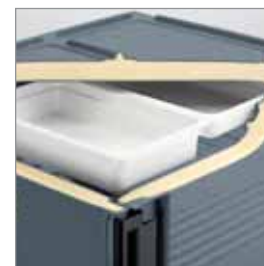

Robuuste behuizing

Alle UPCH-units zijn gemaakt van sterke polyethleen met isolatie van polyurethaanschuim: de hitte wordt bewaard maar de buitenkant van de kast blijft koel aanvoelen. Barst, deukt, schilfert, roest en breekt niet.