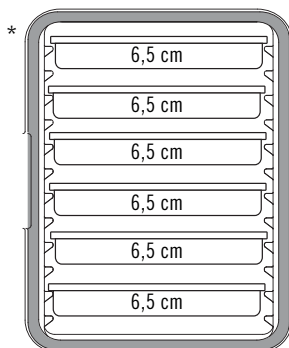

EPP180S
Stapelbare bovenlader voor GN 1/1 bak van 20 cm
AFM. BUITENZIJD L x B x H: 60 x 40 x 18,2 cm (Bovenzijde)
58,6 x 33,6 x 10 cm (Onderzijde)
AFM. BINNENZIJD L x B x H: 53,8 x 33,8 x 15,9 cm (Bovenzijde)
50,4 x 30,2 x 9,5 cm (Onderzijde)
GEWICHT UNIT: 1,13 kg
VOLUME: 43 L
Aantal per verpakking: 1
Kleur: Black (110).

EPP3253DIV
ThermoBarrier® passend voor EPP300 & EPP400
BUITENAFMETINGEN L x B x H: 53 x 32,7 x 3,7 cm
GEWICHT UNIT: 0,37 kg
Aantal per verpakking: 1
Kleur: Black (110).

CD3253EPP
Camdolly® passend voor alle Cam GoBoxes
GEWICHT UNIT: 4,5 kg
Aantal per verpakking: 1
Kleur: Hot Red (158).

Portiegids voor gastronormbakken

1/1 GASTRONORMBAK

DIEPTE	20 cm	15 cm	10 cm	6,5 cm
INHOUDSMAAT PER BAK	25,5 L	19,5 L	13 L	8,5 L

CAM GOBOX® 4060 – GEÏSOLEERDE LICHTGEWICHT CARRIER VOOR

HET VERVOER VAN 60 X 40 CM BAKPLATEN, MANDEN EN DIENBLADEN