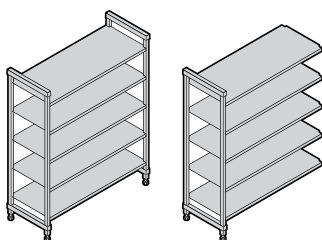

HOOGTE	DIEPTEN	LENGTEN	
1	3	8	
2140 mm	460 mm	610 mm	1220 mm
	540	765	1375
	610	915	1525
		1070	1830

Wordt verzonden in 1

Vaste startunits met 5 dichte en roosterschappen en aanbouwunits (1 dichte en 4 roosterschappen)

Startunits bestaan uit 2 in de fabriek gemonteerde staanderkits en schappen.

Aanbouwunits bestaan uit 1 in de fabriek gemonteerde staanderkit en schappen.

Installeer een dichte schap onderaan om te voorkomen dat water/schoonmaakmiddelen omhoog spatten op opgeslagen producten. Installeer een dichte schap bovenaan om op lagere schappen opgeslagen producten te beschermen tegen condensatie in de koelcel.