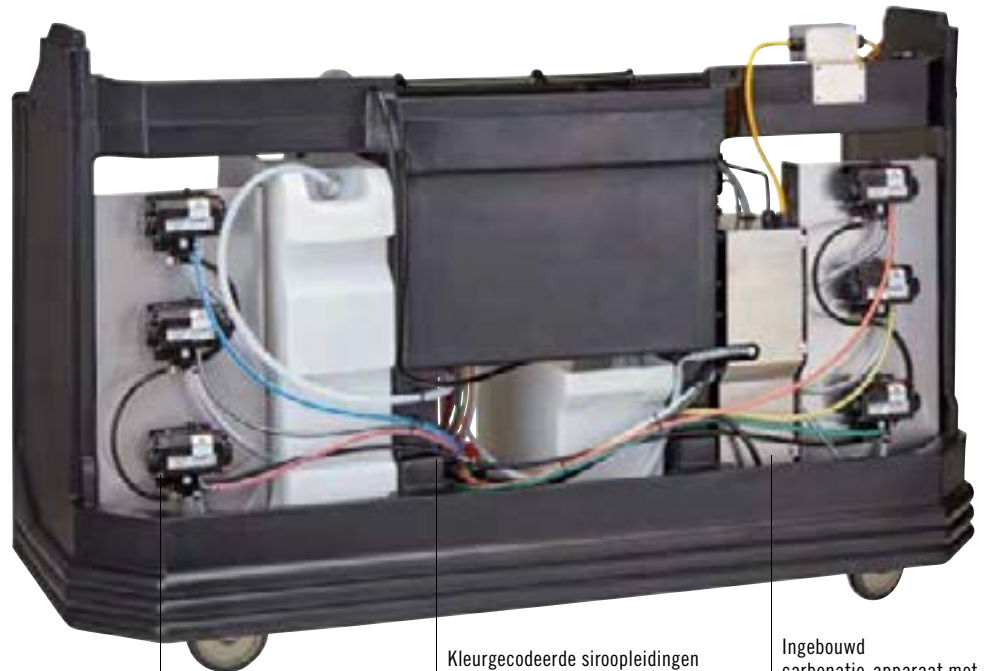

Voorkant

In roestvrij stalen box ingebouwde pompen.

Kleurgecodeerde siroopleidingen met doorspoelbare Glas-Flex™-voering voor gemakkelijk doorspoelen en vervangen van zelfs de sterkste smaken.

Ingebouwd carbonatie-apparaat met differentieelschakelaar.