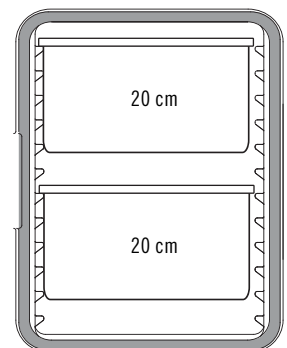

Portiegids voor gastronormbakken

1/1 GASTRONORMBAK

DIEPTE	20 cm	15 cm	10 cm	6,5 cm
INHOUDSMAAT PER BAK	25,5 L	19,5 L	13 L	8,5 L

CAM GOBOX® 4060 – GEÏSOLEERDE LICHTGEWICHT CARRIER VOOR

HET VERVOER VAN 60 X 40 CM BAKPLATEN, MANDEN EN DIENBLADEN