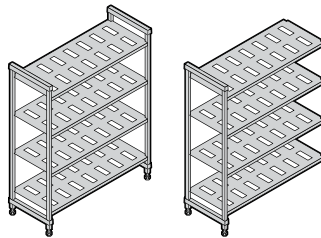

HOOGTEN	DIEPTEN	LENGTEN	
3	3	8	
1630 mm	460 mm	610 mm	1220 mm
1830	540	765	1375
2140	610	915	1525
		1070	1830

Wordt verzonden in

Vaste start- en aanbouwunits met 4 dichte schappen

Startunits bestaan uit 2 in de fabriek gemonteerde staanderkits en schappen.

Aanbouwunits bestaan uit 1 in de fabriek gemonteerde staanderkit en schappen.