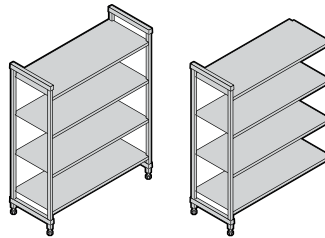

HOOGTEN	DIEPTEN	LENGTEN	
3	3	8	
1630 mm	460 mm	610 mm	1220 mm
1830	540	765	1375
2140	610	915	1525
		1070	1830

Wordt verzonden in

Vaste startunits met 4 dichte en roosterschappen en aanbouwunits (1 dichte en 3 roosterschappen)

Startunits bestaan uit 2 in de fabriek gemonteerde staanderkits en schappen.

Aanbouwunits bestaan uit 1 in de fabriek gemonteerde staanderkit en schappen.

Installeer een dichte schap onderaan om te voorkomen dat water/schoonmaakmiddelen omhoog spatten op opgeslagen producten. Installeer een dichte schap bovenaan om op lagere schappen opgeslagen producten te beschermen tegen condensatie in de koelcel.