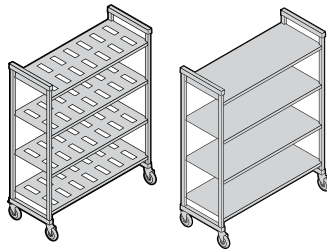

Vaste start- en aanbouwunits met 5 roosterschappen

Startunits geleverd met 2 staanderkits en 4 schappenkits.

Aanbouwunits geleverd met 1 staanderkit en 4 schappenkits.

Aanbouwunits worden verzonden in

Startunits worden verzonden in

HOOGTEN	DIEPTEN	LENGTEN	
2	4	12	
1700 mm	300 mm	680 mm	1280 mm
1800	400	780	1380
	500	880	1480
	600	980	1580
		1080	1680
		1180	1780

Mobiele startunits met 4 rooster- of dichte schappen

Mobiele startunits bestaan uit 2 mobiele staanderkits, kits met 4 rooster- of dichte schappen en 4 zwenkwielen met volledig vergrendelingsmechanisme.

HOOGTE*	DIEPTEN	LENGTEN
1	3	5
1790 mm	400 mm	980 mm
	500	1080
	600	1180
		1280
		1380

*Inclusief 127 mm wielen.

Wordt verzonden in

scan

Raadpleeg de Camshelving-website op www.cambro.com/camshelving voor productinformatie, montagevideo's en ontwerp opties, of om de Camshelving-specificaties en prijslijst te bekijken of te downloaden.