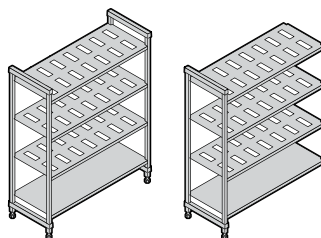

HOOGTEN	DIEPTEN	LENGTEN	
3	3	8	
1630 mm	460 mm	610 mm	1220 mm
1830	540	765	1375
2140	610	915	1525
		1070	1830

Wordt verzonden in