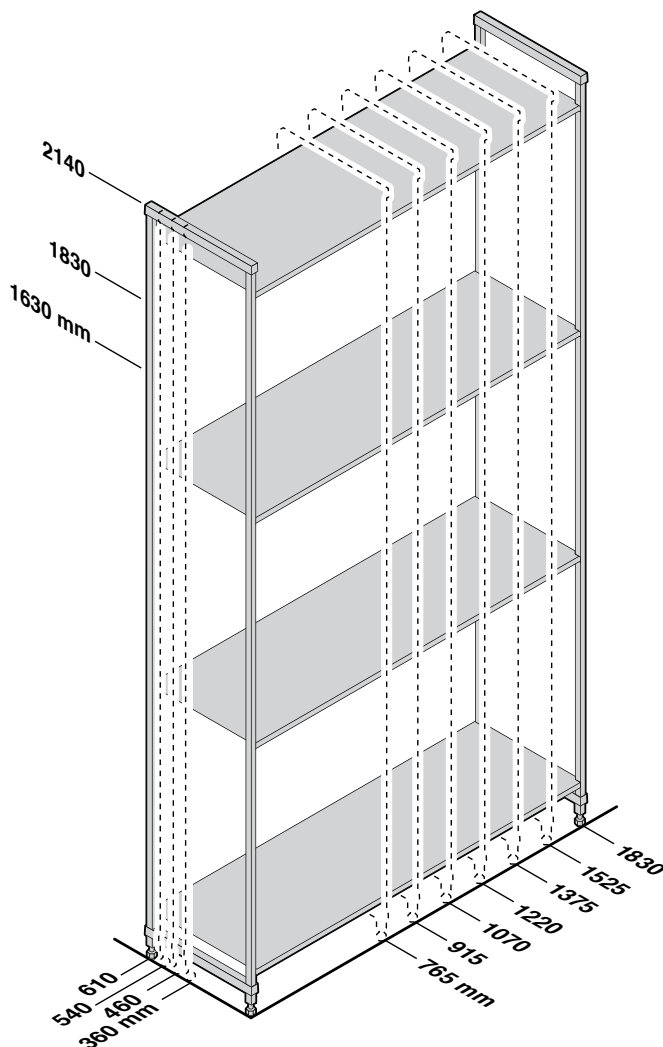

CAMSHELVING® BASICS PLUS SERIES

AFMETINGEN VASTE UNITS

DRAAGVERMOGEN VAN UNITS MET BASICS PLUS SERIES

Gewicht moet gelijkmatig zijn verdeeld over het gehele schap.

		SCHAPLENGTEN 765 – 1220 MM	SCHAPLENGTEN 1375 – 1525 MM
ENKELVOUDIGE UNIT	Unit	800 kg (TUV)	800 kg (TUV)
	Schap	190 (TUV)	180 (TUV)
	Unit met steunpoten*	885	880
	Onderste schap met steunpoten*	275	260
HOEKUNIT met zijn 2 steunpoten	Unit	590	—
	Schap	130	—
	Onderste schap met steunpoten*	200	—

*Steunpoten verbeteren de stabiliteit en vergroten uitsluitend het draagvermogen van het onderste schap. Sterk aanbevolen voor startunits van 1375 mm en langer, alle hoekunits, U-vormige units en specifieke units voor zware belasting. (zie pagina 96).

TUV CERTIFICERING
DRAAGVERMOGEN