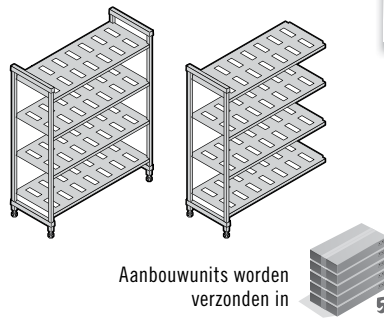

HOOGTEN	DIEPTEN	LENGTEN	
2	4	12	
1700 mm	300 mm	680 mm	1280 mm
1800	400	780	1380
	500	880	1480
	600	980	1580
		1080	1680
		1180	1780

Vaste start- en aanbouwunits met 4 dichte schappen

Startunits geleverd met 2 staanderkits en 4 schappenkits.