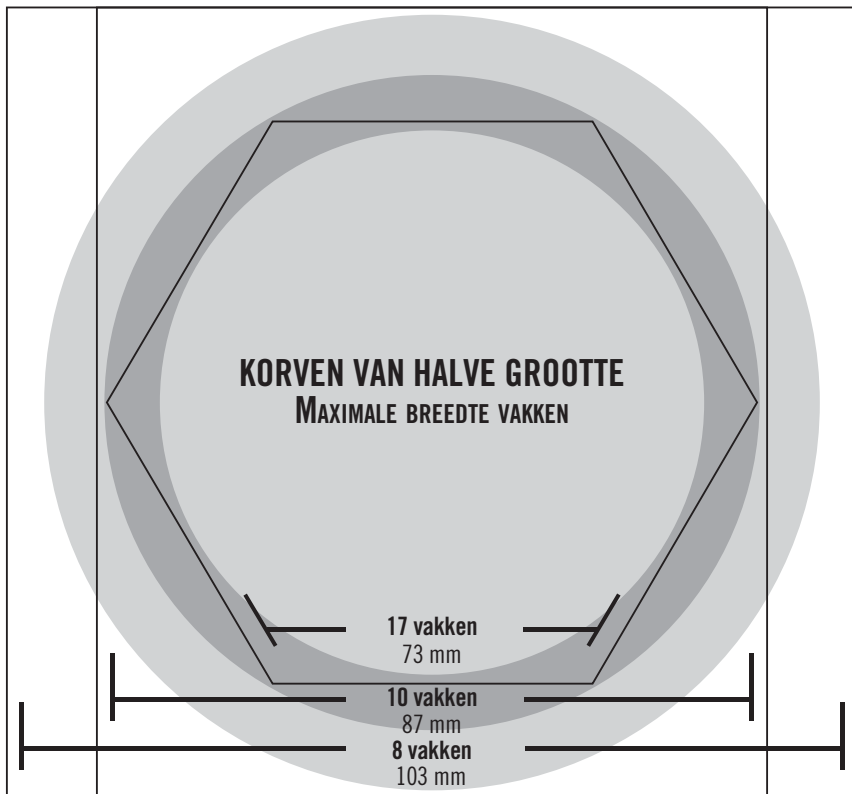

MAATBEPALING VOOR VOETGLAZEN EN GLAZEN

Maatbepaling op basis van diameter, bruikbare hoogte en compartimenten:

- **Korven van halve grootte:** Plaats het glas omgekeerd over de cirkel. Kijk van boven naar de onderkant van het glas. De cirkel waar de grootste diameter van het glas in past, bepaalt het aantal vakken en de grootte ervan.
- **Korven van volle grootte:** Plaats het glas of het voetglas omgekeerd over de cirkel. Kijk van boven naar de onderkant van het glas. De cirkel waar de grootste diameter van het glas in past, bepaalt het aantal vakken.

Gebruik de verticale merktekens links om de hoogte en (bij benadering) het korfnummer te vinden.