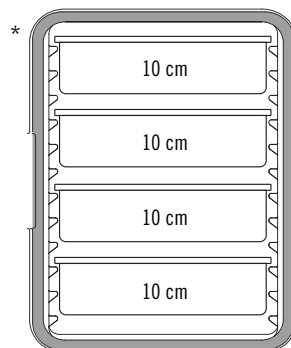

Portiegids voor gastronormbakken

1/1 GASTRONORMBAK

DIEPTE	20 cm	15 cm	10 cm	6,5 cm
INHOUDSMAAT PER BAK	25,5 L	19,5 L	13 L	8,5 L

CAM GOBOX® 4060 – GEÏSOLEERDE LICHTGEWICHT CARRIER VOOR

HET VERVOER VAN 60 X 40 CM BAKPLATEN, MANDEN EN DIENBLADEN