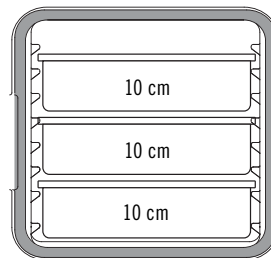

Voorladers

EPP300 GN 1/1

*Betekent gebruik zonder temperatuurbehoed.