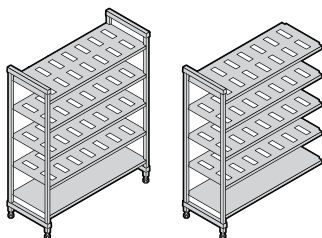

HOOGTE	DIEPTEN	LENGTEN	
1	3	8	
2140 mm	460 mm	610 mm	1220 mm
	540	765	1375
	610	915	1525
		1070	1830

Wordt verzonden in 1

Mobiele startunits met 4 of 5 roosterschappen

Mobiele startunits bestaan uit 2 mobiele staanderkits, kits met 4 rooster- of dichte schappen en 4 zwenkwielen met volledig vergrendelingsmechanisme.