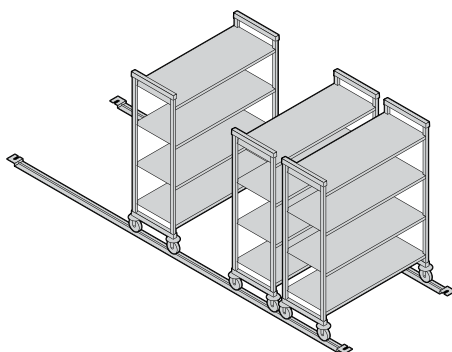

HOOGTE*	DIEPTEN	LENGTEN
1	2	5
1790 mm	500 mm	980 mm
	600	1080
		1180
		1280
		1380

*Inclusief 127 mm wielen.

Wordt verzonden in

Volledige rails- en uitbreidingskits

De kits met aluminium vloerrails en railsuitbreidingen worden compleet in 1 verpakking verzonden. Elke kit wordt geleverd met alle roestvast stalen montage materialen die nodig zijn voor een volledige installatie op de vloer.

Het wordt met klem aangeraden om na elke 4,5 m rails een vaste startunit te installeren om het systeem beter te stabiliseren.