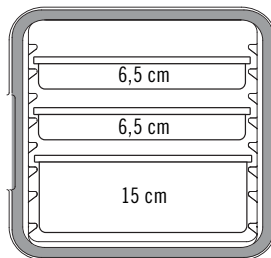

Voorladers

EPP300 GN 1/1

*Betekent gebruik zonder temperatuurbehoed.