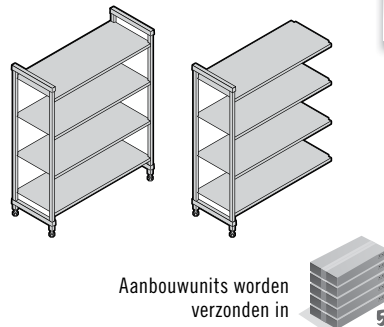

HOOGTEN	DIEPTEN	LENGTEN	
2	4	12	
1700 mm	300 mm	680 mm	1280 mm
1800	400	780	1380
	500	880	1480
	600	980	1580
		1080	1680
		1180	1780

Vaste startunits met 4 dichte en roosterschappen en aanbouwunits (1 dichte en 3 roosterschappen)

Startunits geleverd met 2 staanderkits en 4 schappenkits.

Aanbouwunits geleverd met 1 staanderkit en 4 schappenkits.

Installeer een dichte schap onderaan om te voorkomen dat water/schoonmaakmiddelen omhoog spatten op opgeslagen producten. Installeer een dichte schap bovenaan om op lagere schappen opgeslagen producten te beschermen tegen condensatie in de koelcel.