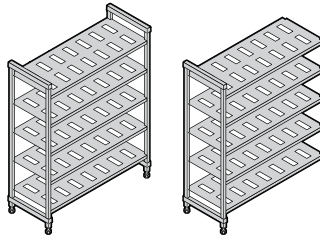

Vaste start- en aanbouwunits met 5 roosterschappen

Startunits geleverd met 2 staanderkits en 4 schappenkits.

Aanbouwunits geleverd met 1 staanderkit en 4 schappenkits.

Aanbouwunits worden verzonden in

Startunits worden verzonden in

HOOGTEN	DIEPTEN	LENGTEN	
2	4	12	
1700 mm	300 mm	680 mm	1280 mm
1800	400	780	1380
	500	880	1480
	600	980	1580
		1080	1680
		1180	1780

Mobiele startunits met 4 rooster- of dichte schappen

Mobiele startunits bestaan uit 2 mobiele staanderkits, kits met 4 rooster- of dichte schappen en 4 zwenkwielen met volledig vergrendelingsmechanisme.