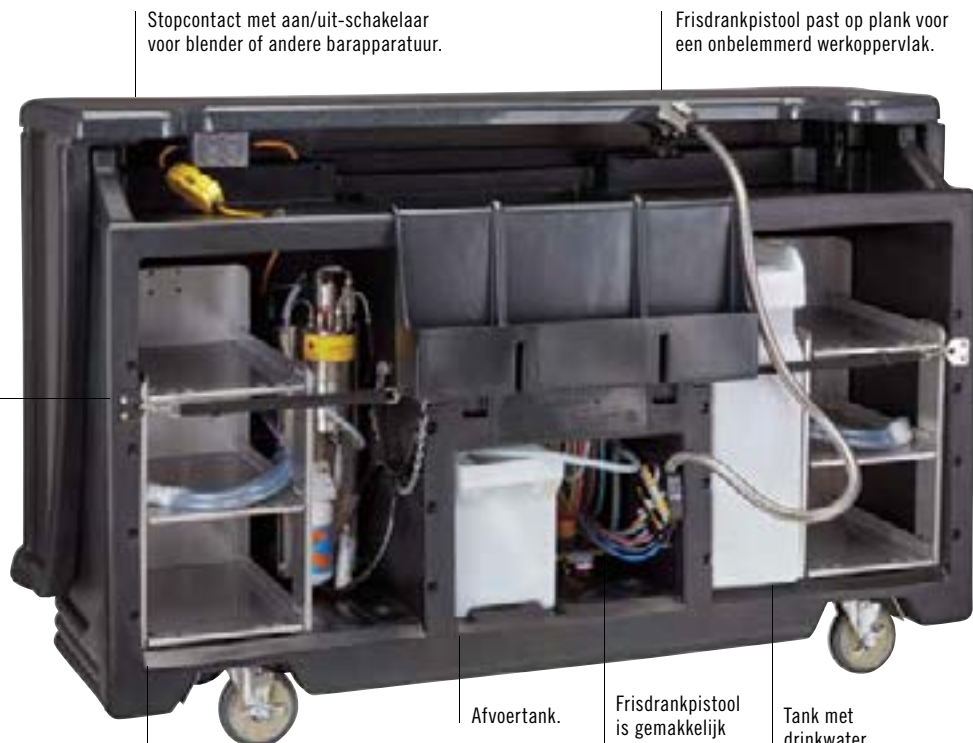

Achterkant

Stopcontact met aan/uit-schakelaar voor blender of andere barapparatuur.

Frisdrankpistool past op plank voor een onbelemmerd werkkoppervlak.

Reservoirs worden door banden met gegoten ankers en ogen vastgehouden.

Afvoertank.

Frisdrankpistool is gemakkelijk toegankelijk.

Tank met drinkwater.

Zak wordt door roestvrij stalen frame in de box gehouden.