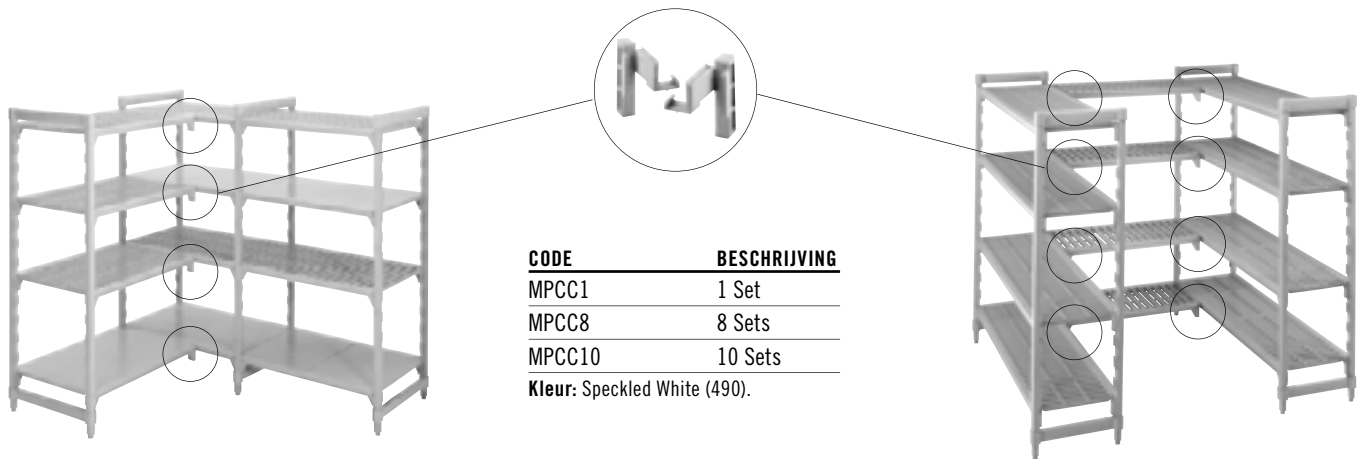

PRODUCTEN EN KLEUREN IN VOORRAAD BIJ C.E.L.

AL AFMETINGEN: (490)