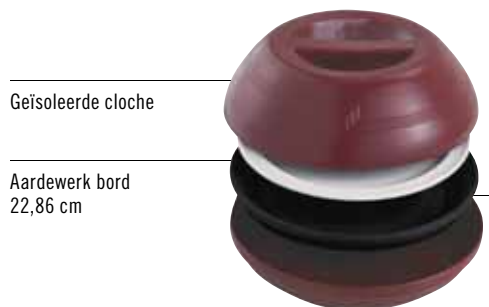

Geïsoleerde cloche

Aardewerk bord
22,86 cm

Camchiller® koud pallet

- Barstbestendig bij het vriespunt.
- Stapelbaar om eenvoudig te kunnen worden vervoerd en opgeslagen.
- Passend voor bord van 22,86 cm, Cambro®-bordendeksel en geïsoleerde koepel.
- Kan worden gebruikt met of zonder een onderzetter.

MDS09 en MDSL9 Kleuren:

Meadow (447), Wheat (457), Speckled Gray (480), Cranberry (487), Navy Blue (497), Black (110).

MDSPC9 Kleur: Black (110).

MDSPLT9 Kleur: White (148).

MDSPLT9 wordt alleen in volledige verpakking verkocht.