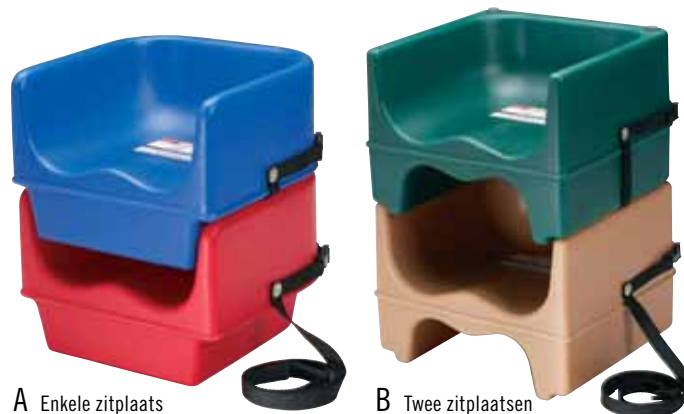

KINDERZITJES EN ORGANIZERS CAMKIOSK®

Kinderzitjes

- Vormgegeven zijte met hoge zijkant, brede vierkante voet en antislippervlak voor comfort en veiligheid van de kleintjes.
- Kies uit modellen met één of twee zitplaatsen, met of zonder veiligheidsgordel.
- Duurzaam polyethyleen barst, deukt, bobbelt, schilfert, roest en breekt niet.

Kleuren: Black (110), Dark Brown (131), Coffee Beige (157), Navy Blue (186), Kentucky Green (519), Hot Red (158).

Geen deelbestellingen bij verpakkingseenheid 4.

A Enkele zitplaats

B Twee zitplaatsen

AFMETINGEN	L x B x H
Totaal	29,5 x 28,6 x 20,6 cm
Voet van zitplaats	22,2 x 24,7
Binnenkant zitplaats	24,1 x 24,7 x 10,2

CODE	100BC	100BC1	100BCS
Enkele Zitplaats			
OMSCHRIJVING	met band	met band	met band
AANTAL PER VERPAKKING	4	1	4