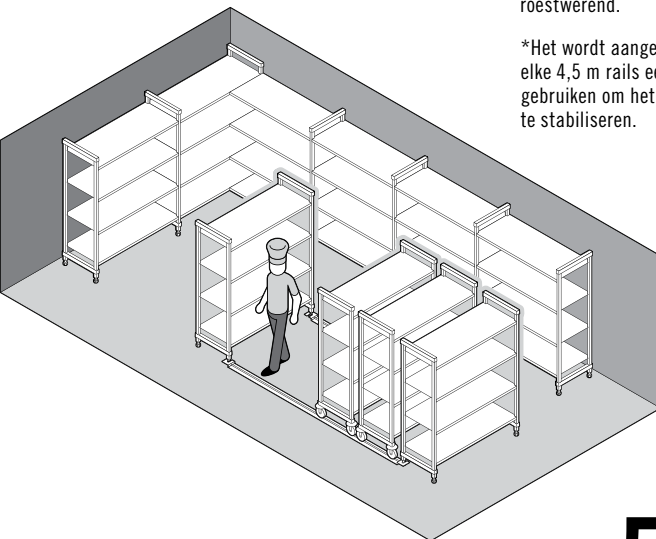

Vergroot uw opslagcapaciteit met **50%**