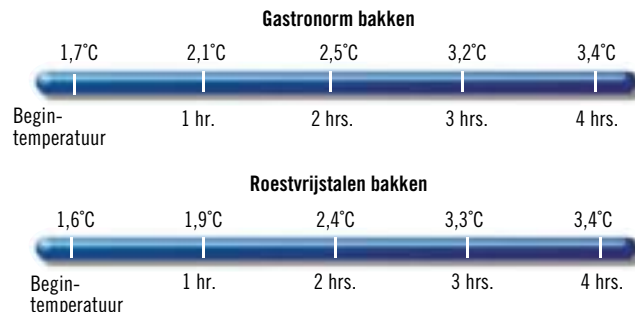

CAMWEAR® GASTRONORM BAKKEN

Opslag, transport en serveren in één bak. De Camwear gastronormbakken zijn gemaakt van duurzaam Camwear en barsten, verbuigen en deuken niet. Zorgvuldig ontworpen volgens Gastronorm-specificaties met een bodem met grote radius, wat verspilling vermindert. De Camwear gastronormbakken kosten de helft van roestvrij stalen bakken en houden de inhoud net zo koud, met minder condensatie. De gastronormbakken stapelen probleemloos zonder te blijven steken.

Camwear gastronormbakken van Camwear worden niet aangeraden voor gebruik op rechauds of in magnetrons. Zie het gedeelte over X-Pans® voor informatie over deze warme toepassingen.

Vergietbak valt onder Amerikaans octrooi D 528,376 S.

Uniforme, 1,27 cm brede flens waarmee ze goed passen op bereidingstafels en voedselbars.

Praktisch onbreekbaar Camwear is bestand tegen temperaturen van -40° tot 99°C.

Ingegoten maatstrepen (Engels en metrisch) voor eenvoudig voorraadbeheer.

Reageert niet op voedsel; beperkt mogelijk schadelijke reacties op chemicaliën of zuur tot een minimum.

Gladde antikleeflaag binnenin verhoogt de omzet en vergemakkelijkt het schoonmaken.

Getextureerd oppervlak is krasbestendig.

Koude-test

Tests wijzen uit dat de Camwear gastronormbakken het product net zo koud houden als roestvrij staal. Roestvrij staal voelt misschien kouder aan, maar zoals deze tests laten zien, houden de Camwear gastronormbakken de producten net zo lang even koud.