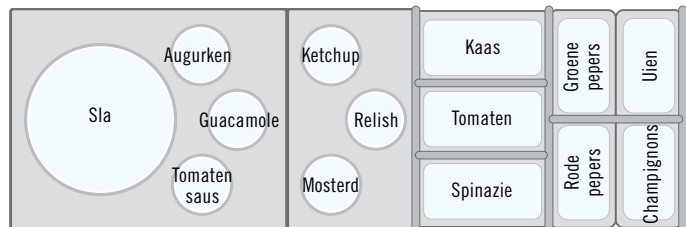

Model van 152 cm

Model van 183 cm

Voedselbar met vers voedsel Voorverpakt ontbijt

Thema 'Regenboog'

Voedselbar met vers voedsel Voorverpakte lunch

Thema 'Taco'

Thema 'Chili'

Thema 'Burger'