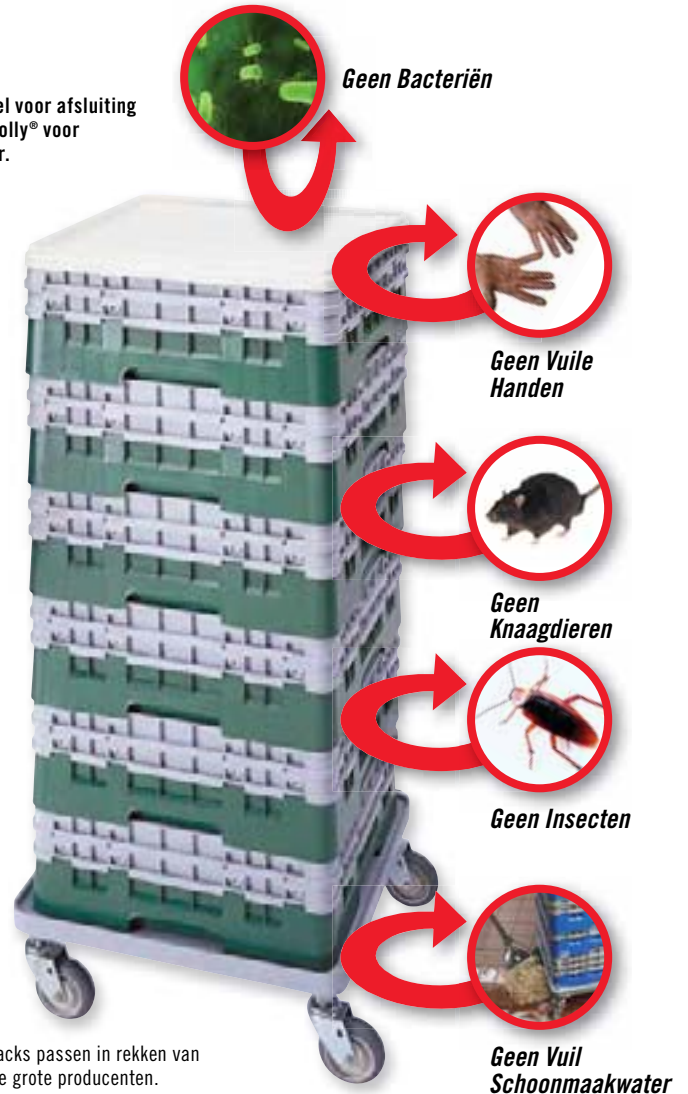

Camracks kunnen worden vervoerd over grote campussen of naar andere locaties in een enkele eenheid. De vlot grijpbare handvaten en zijanten die elkaar gemakkelijk overlappen, bevorderen een veilig transport.

Camrack-deksel voor afsluiting boven en Camdolly® voor afsluiting onder.

Camracks passen in rekken van andere grote producenten.