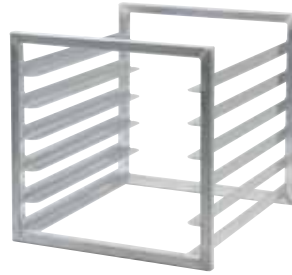

CAMSHELVING® BASICS PLUS SERIES ACCESSOIRES

Inschuifrek voor trays/bladen (uitsluitend voor schap van 610 mm diep)

Kan maximaal 6 grote (1826) of 12 halve (1318) bakpannen of -platen bevatten. Installeer 1 of meer units op roosterschappen, alle lengten. Het lichtgewicht aluminium materiaal is van hoge kwaliteit en is veilig voor gebruik in koel- en vriescellen. Vervaardigd uit aluminium 6463 (6000 series).

CODE	AFMETINGEN D x L x H
CSTSR	584 x 517 x 508 mm
Aantal per verp.: 1	Kleur: Zilver (000).