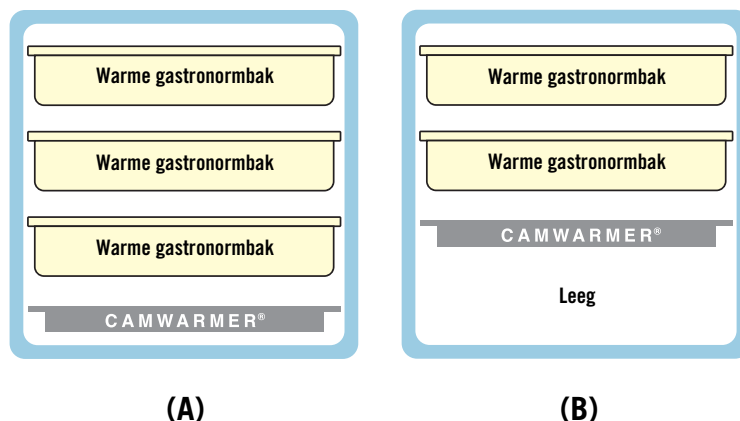

WARME OPSLAG