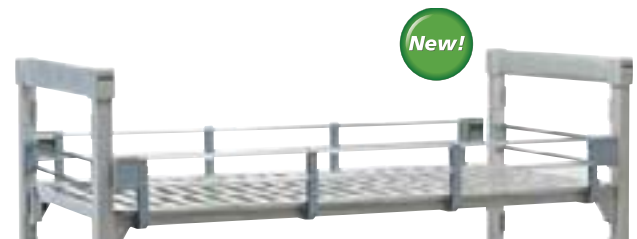

Enkele Eindrails

CODE	DIEPTE
MPR300E	300 mm
MPR400E	400
MPR500E	500
MPR600E	600

PRODUCTEN EN KLEUREN IN VOORRAAD BIJ C.E.L.

AL KITS: (151)

Inschuifrek voor trays/bladen (uitsluitend voor schap van 600 mm diep)