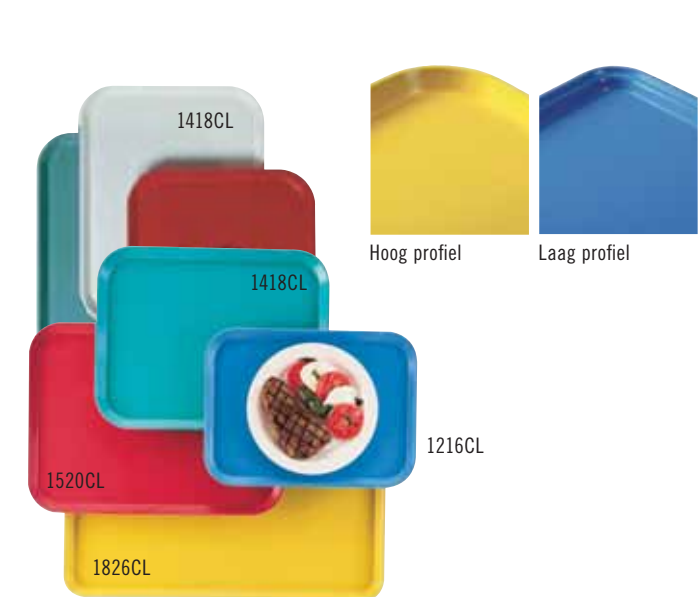

Kleuren: Rose Red (163), Yellow (145), Green (162), Blue (142), Tan (161), Steel White (676), Steel Red (675), Steel Blue (674), Black (110).

Minimum order speciale kleuren: 144 stuks.

PRORATO

CODE	MAAT	AANTAL PER VERPAKKING
Dienbladen voor dieetmaaltijden – laag profiel		
1216D*	30,5 x 41,5 cm	12
1219D*	30,5 x 48,3	12
1220D*	30,5 x 51	12
1222D*	30,5 x 56	12
1418D*	35,5 x 45,7	12
1520D*	38 x 51,3	12