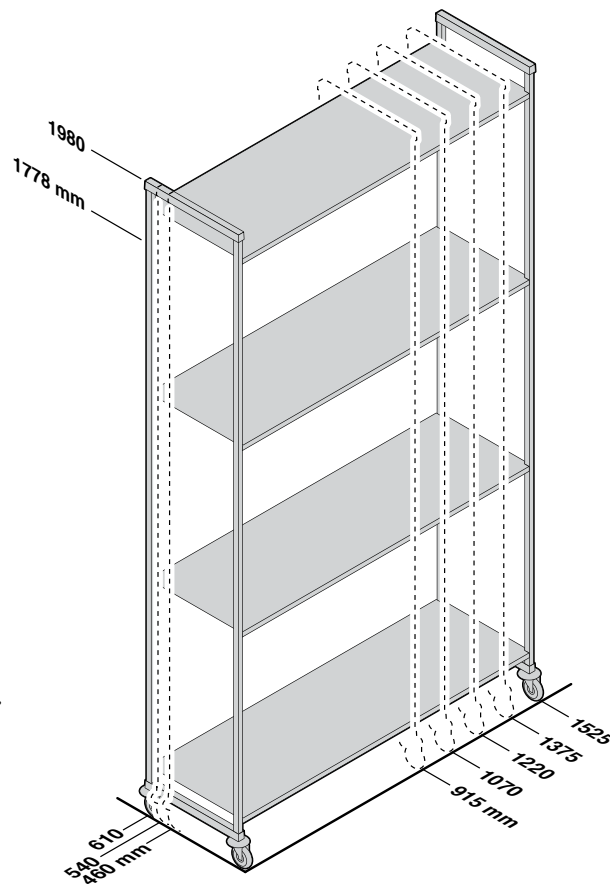

DRAAGVERMOGEN VAN UNITS MET ELEMENTS SERIES

Gewicht moet gelijkmatig zijn verdeeld over het gehele schap.

		SCHAPLENGTEN 610 – 1220 MM	SCHAPLENGTEN 1375 – 1830 MM
ENKELVOUDIGE UNIT	Unit	910 kg	910 kg
	Schap	365	275
	Unit met steunpoten*	1110	1045
	Onderste schap met steunpoten*	545	410
HOEKUNIT met zijn 2 steunpoten	Unit	820	—
	Schap	185	—
	Onderste schap met steunpoten*	275	—
MOBIELE UNIT	Unit**	340	—

**Door het draagvermogen van de wielen is het maximale draagvermogen van een hele mobiele unit 340 kg.

*Steunpoten verbeteren de stabiliteit en vergroten uitsluitend het draagvermogen van het onderste schap. Kunnen worden aangebracht aan elke schaplengte. Sterk aanbevolen voor startunits van 1375 mm en langer, alle hoekunits, U-vormige units en specifieke units voor zware belasting. (zie pagina 96).