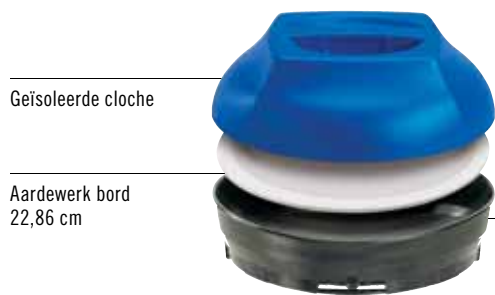

SYSTEMEN VOOR TEMPERATUURBEHOUD

Geïsoleerde cloche

Aardewerk bord
22,86 cm

Camduction®-bodem

- Camduction-bodems zijn duurzaam en vaatwasmachinebestendig.
- Bestand tegen splinteren, barsten en breken.
- Revolutionaire technologie elimineert fouten of problemen met stroompieken.
- 2 jaar pro-rata garantie op bodems.
- Passend voor een bord van 22,86 cm.

MDS09, MDSL09 en MDSCDB9EU24V

Kleuren: Meadow (447), Wheat (457), Speckled Gray (480), Cranberry (487), Navy Blue (497), Black (110).

MDSPLT9 Kleur: White (148).

MDSPLT9 wordt alleen in volledige verpakking verkocht.

MDSCDB9EU24V valt onder Amerikaans octrooi D 630, 8975 S. en 8,263,906 B2.