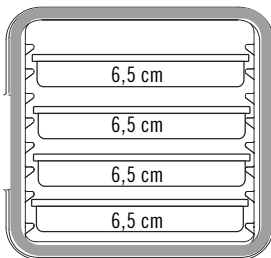

Voorladers

EPP300 GN 1/1

*Betekent gebruik zonder temperatuurbehoed.